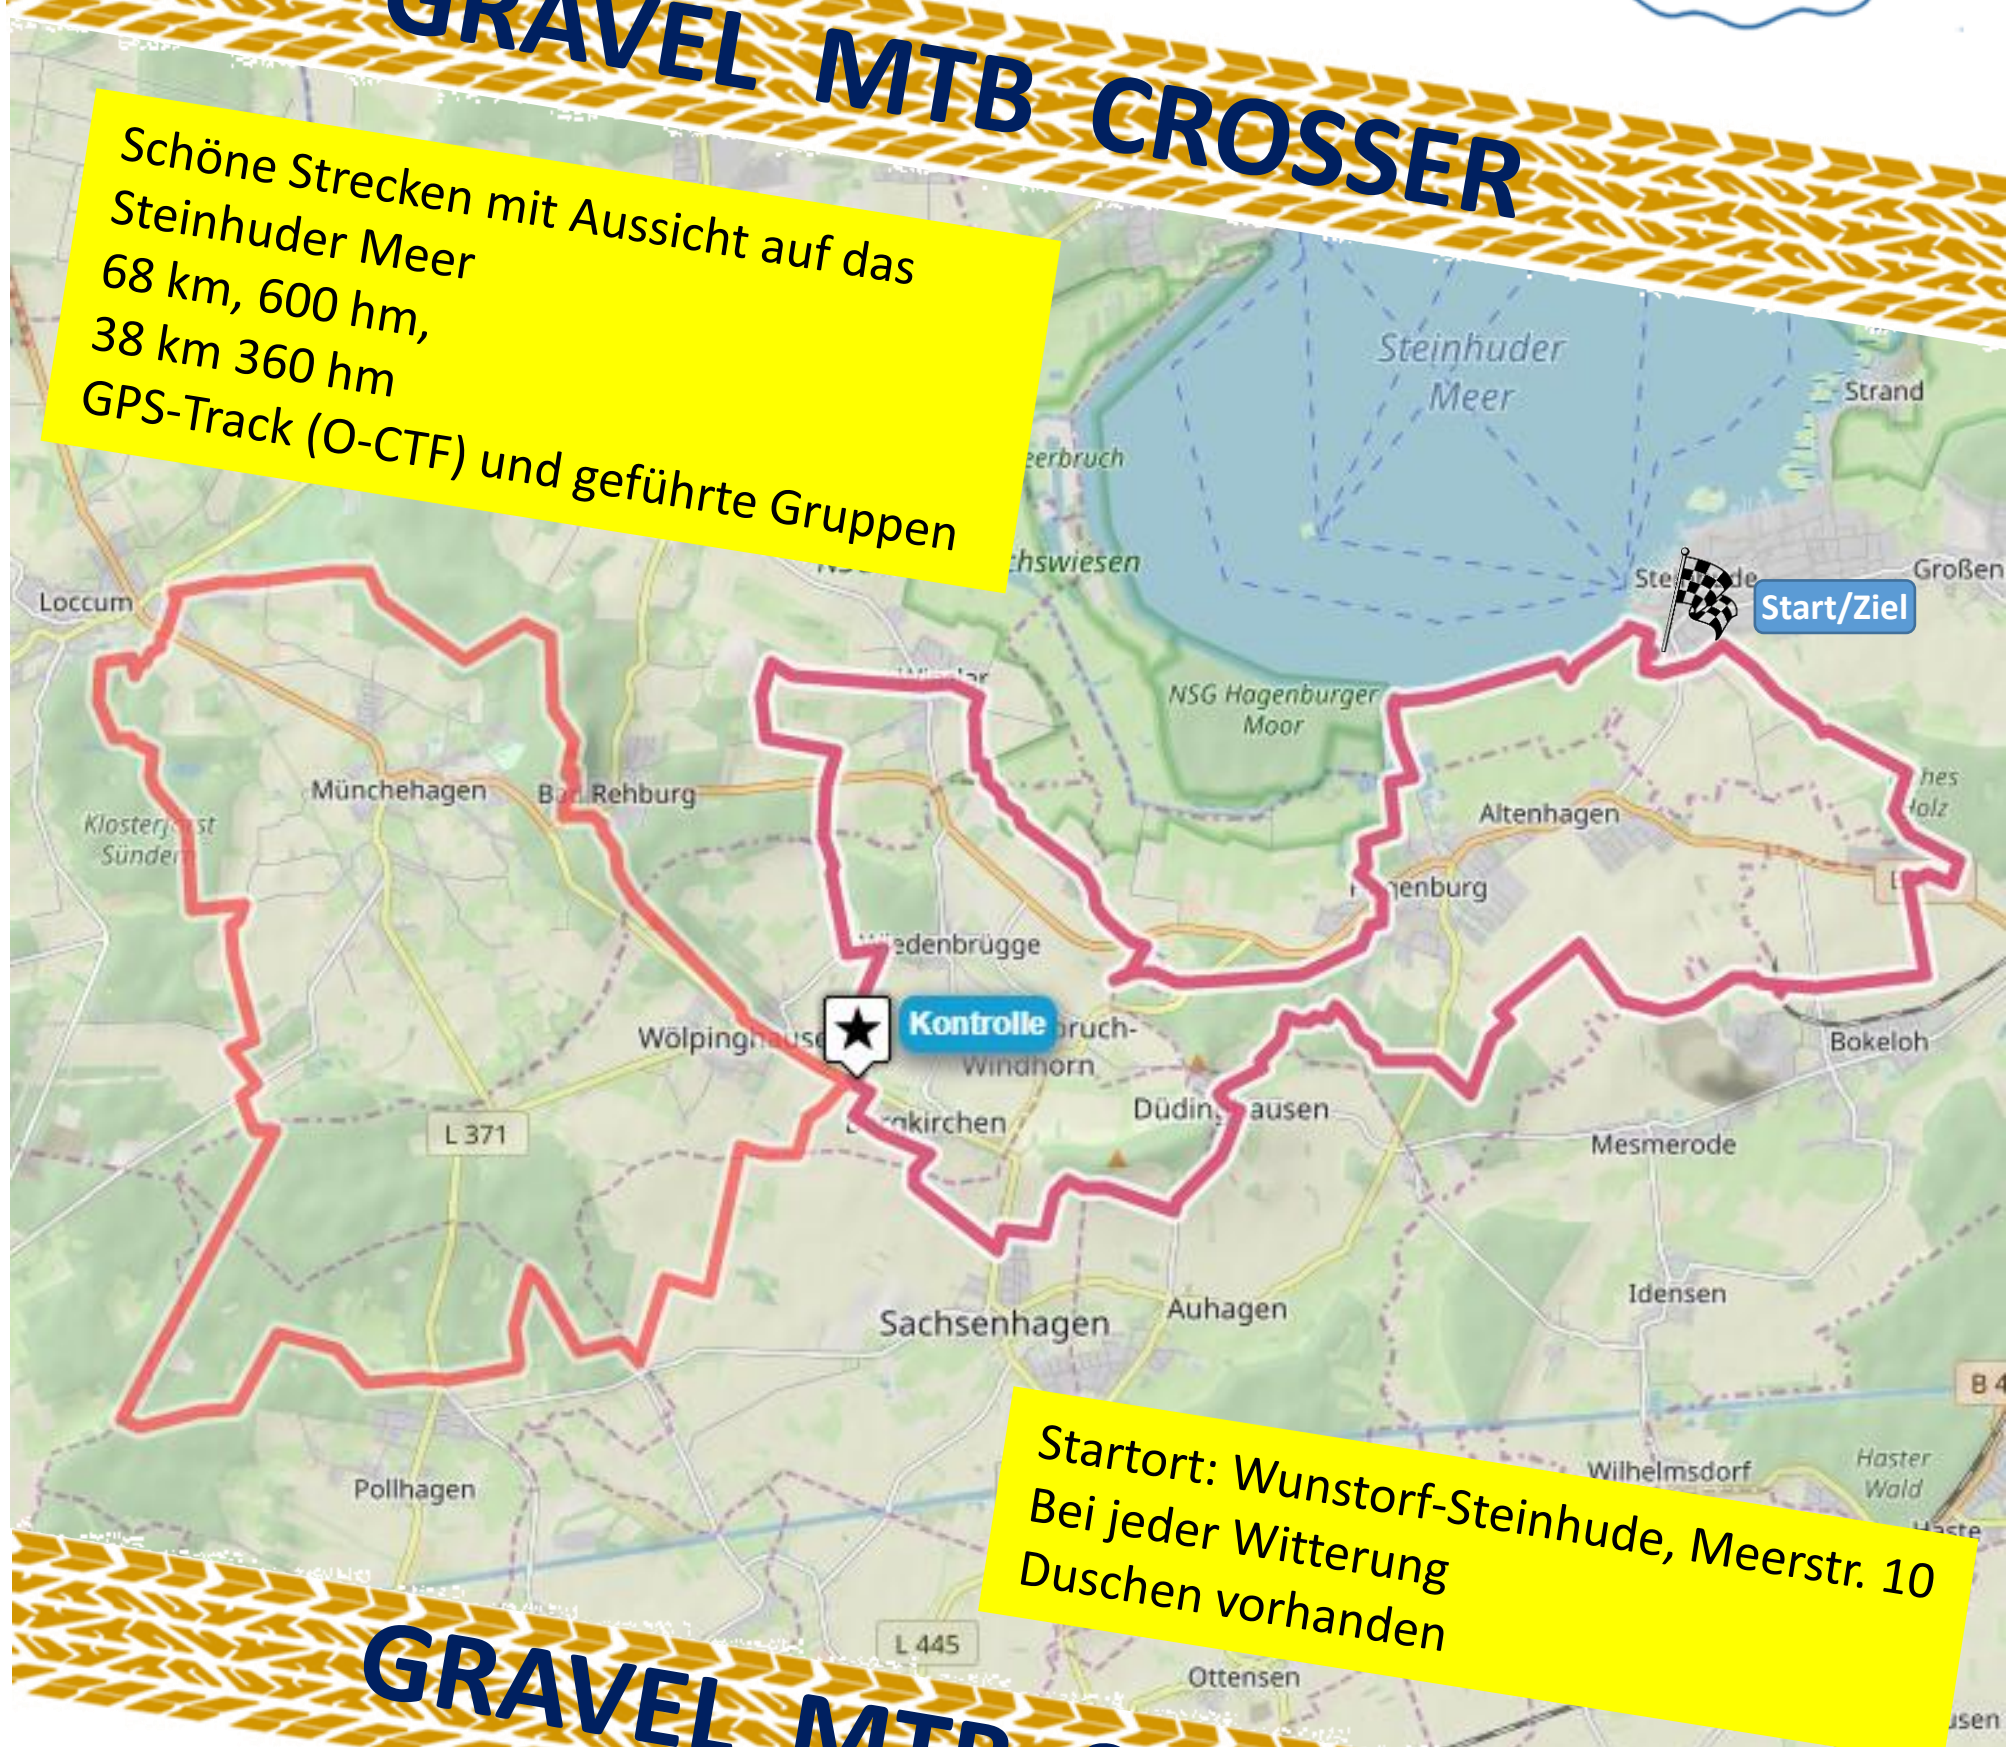

Nikolaus CTF

am 03.12.2023
10:00 Uhr

GRAVEL MTB CROSSER

Schöne Strecken mit Aussicht auf das
Steinhuder Meer
68 km, 600 hm,
38 km 360 hm
GPS-Track (O-CTF) und geführte Gruppen

Startort: Wunstorf-Steinhude, Meerstr. 10
Bei jeder Witterung
Duschen vorhanden

GRAVEL MTB CROSSER

weitere Informationen unter www.rscwunstorf.de